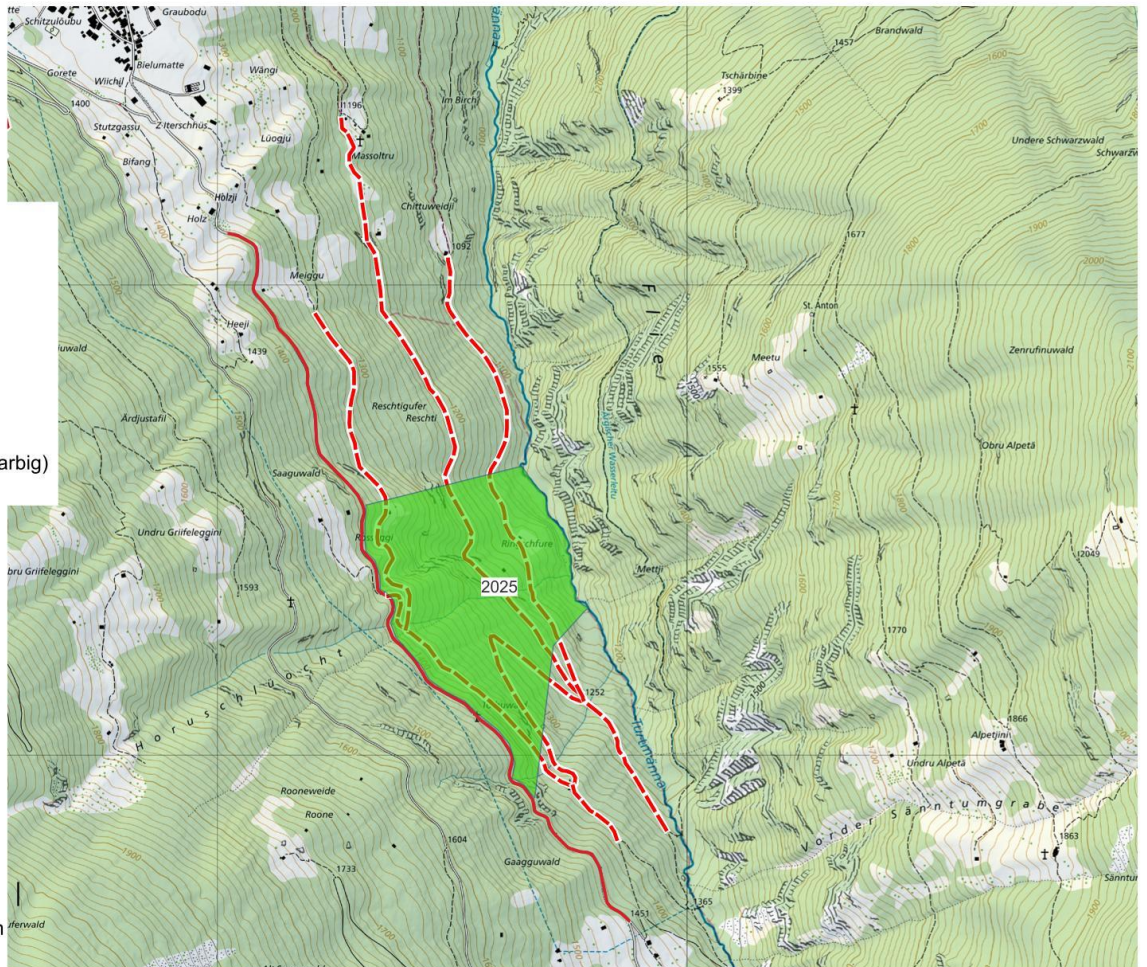

Information Schutzwaldpflege

Im Auftrag von folgenden öffentlichen Körperschaften und Dienststellen:

- Gemeinde Oberems
- Bergschaft Ems
- Dienststelle für Wald, Natur und Landschaft

Schutzwald
Schutzwald FRL95
2025
Wanderwege
- - - - - gesperrt
Turtmantalstrasse
- - - - - gesperrt
Landeskarte 1:10'000 (farbig)

Wanderwege: gesperrt / fermé / bloccato / closed:

17.03.2025 - Ende Mai 2025

Je nach Witterung oder möglichen technischen Unterbrüchen können sich die Sperrdaten verlängern. Falls dies eintritt, wird dies zur gegebenen Zeit kommuniziert.

Freundliche Grüsse
Forst Region Leuk